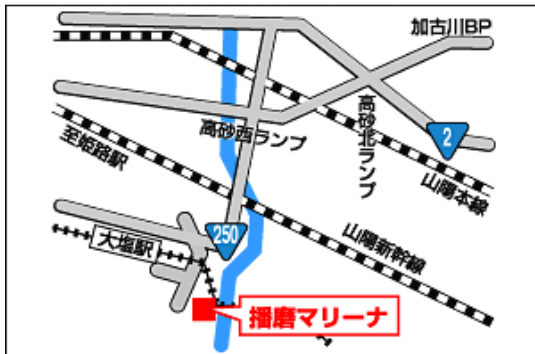

ボートライセンススクール日程表のご案内

お問い合わせは **078-671-3177**

2級 (学科・実技・試験) 2日間コース

平成30年	日生教室	播磨教室	神戸教室
1月	1/25(木)・26(金)		1/20(土)・21(日)
	1/27(土)・28(日)		
2月	2/22(木)・23(金)	2/3(土)・4(日)	2/17(土)・18(日)
	2/24(土)・25(日)		
3月	3/22(木)・23(金)	3/3(土)・4(日)	3/17(土)・18(日)
	3/24(土)・25(日)		
4月	4/26(木)・27(金)	3/31(土)・4/1(日)	4/21(土)・22(日)
	4/28(土)・29(日)		
5月	5/24(木)・25(金)	5/5(土)・6(日)	5/19(土)・20(日)
	5/26(土)・27(日)		
6月	6/23(土)・24(日)	6/2(土)・3(日)	6/16(土)・17(日)
	6/28(木)・29(金)		

更新・失効講習

平成30年	神戸教室
1月	
2月	2/17(土) 18:00~
3月	
4月	4/21(土) 18:00~
5月	
6月	6/16(土) 18:00~

講習・試験会場

日生教室 日生マリーナ本店

岡山県備前市日生町寒河40番 駐車場有り
TEL 0869-74-0500

交通アクセス
電車：JR赤穂線 日生駅からタクシーで10分
自動車：山陽自動車道 赤穂ICより20分

播磨教室 播磨マリーナ

兵庫県高砂市曾根2710-64 駐車場有り
TEL 079-448-1515

交通アクセス
電車：山電 大塩駅から徒歩で13分
自動車：姫路バイパス 高砂西ICより10分

神戸教室 神戸ハーバーマリーナ

兵庫県神戸市遠矢浜町5-37 駐車場有り
TEL 078-671-3177

交通アクセス
電車：地下鉄海岸線 和田岬駅から徒歩で15分
自動車：阪神高速神戸線 柳原ICより10分

最短2日間 安心の
国家試験免除コース