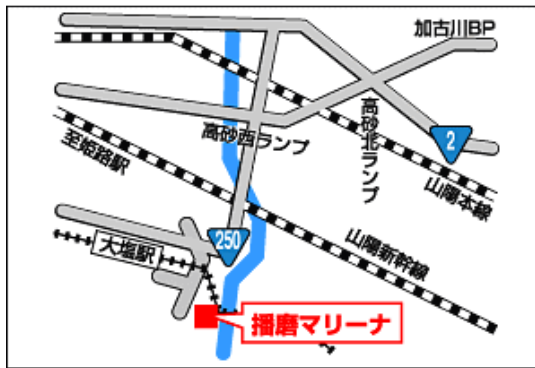

更新・失効講習	
H29年	神戸教室
7月	7/15(土)
	18:00~
10月	10/21(土)
	18:00~
8月	12/16(土)
	18:00~

講習・試験会場

日生教室 日生マリーナ本店

岡山県備前市日生町寒河40番 駐車場有り
TEL 0869-74-0500

交通アクセス
電車: JR赤穂線 日生駅からタクシーで10分
自動車: 山陽自動車道 赤穂ICより20分

播磨教室 播磨マリーナ

兵庫県高砂市曾根2710-64 駐車場有り
TEL 079-448-1515

交通アクセス
電車: 山電 大塩駅から徒歩13分
自動車: 姫路バイパス 高砂西ICより10分

神戸教室 神戸ハーバーマリーナ

兵庫県神戸市遠矢浜町5-37 駐車場有り
TEL 078-671-3177

交通アクセス
電車: 地下鉄海岸線 和田岬駅から徒歩15分
自動車: 阪神高速神戸線 柳原ICより10分

最短2日間 安心の
国家試験免除コース

2級免許

2日間コース (学科・実技・試験)

特殊小型免許