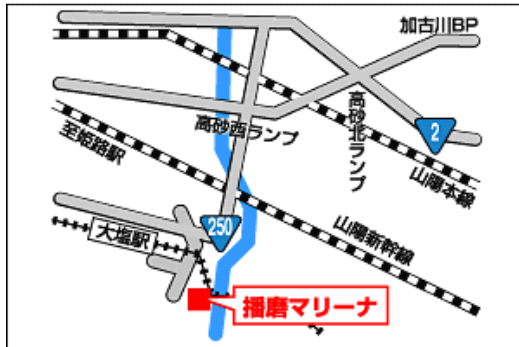

講習・試験会場

日生教室 日生マリーナ本店

岡山県備前市日生町寒河40番 駐車場有り
TEL 0869-74-0500

交通アクセス
電車: JR赤穂線 日生駅からタクシーで10分
自動車: 山陽自動車道 赤穂ICより20分

播磨教室 播磨マリーナ

兵庫県高砂市曾根2710-64 駐車場有り
TEL 079-448-1515

交通アクセス
電車: 山電 大塩駅から徒歩で13分
自動車: 姫路バイパス 高砂西ICより10分

神戸教室 神戸ハーバーマリーナ

兵庫県神戸市遠矢浜町5-37 駐車場有り
TEL 078-671-3177

交通アクセス
電車: 地下鉄海岸線 和田岬駅から徒歩で15分
自動車: 阪神高速神戸線 柳原ICより10分

最短2日間 安心の
国家試験免除コース

2級免許

2日間コース (学科・実技・試験)

特殊小型免許

2日間コース (学科・実技・試験)